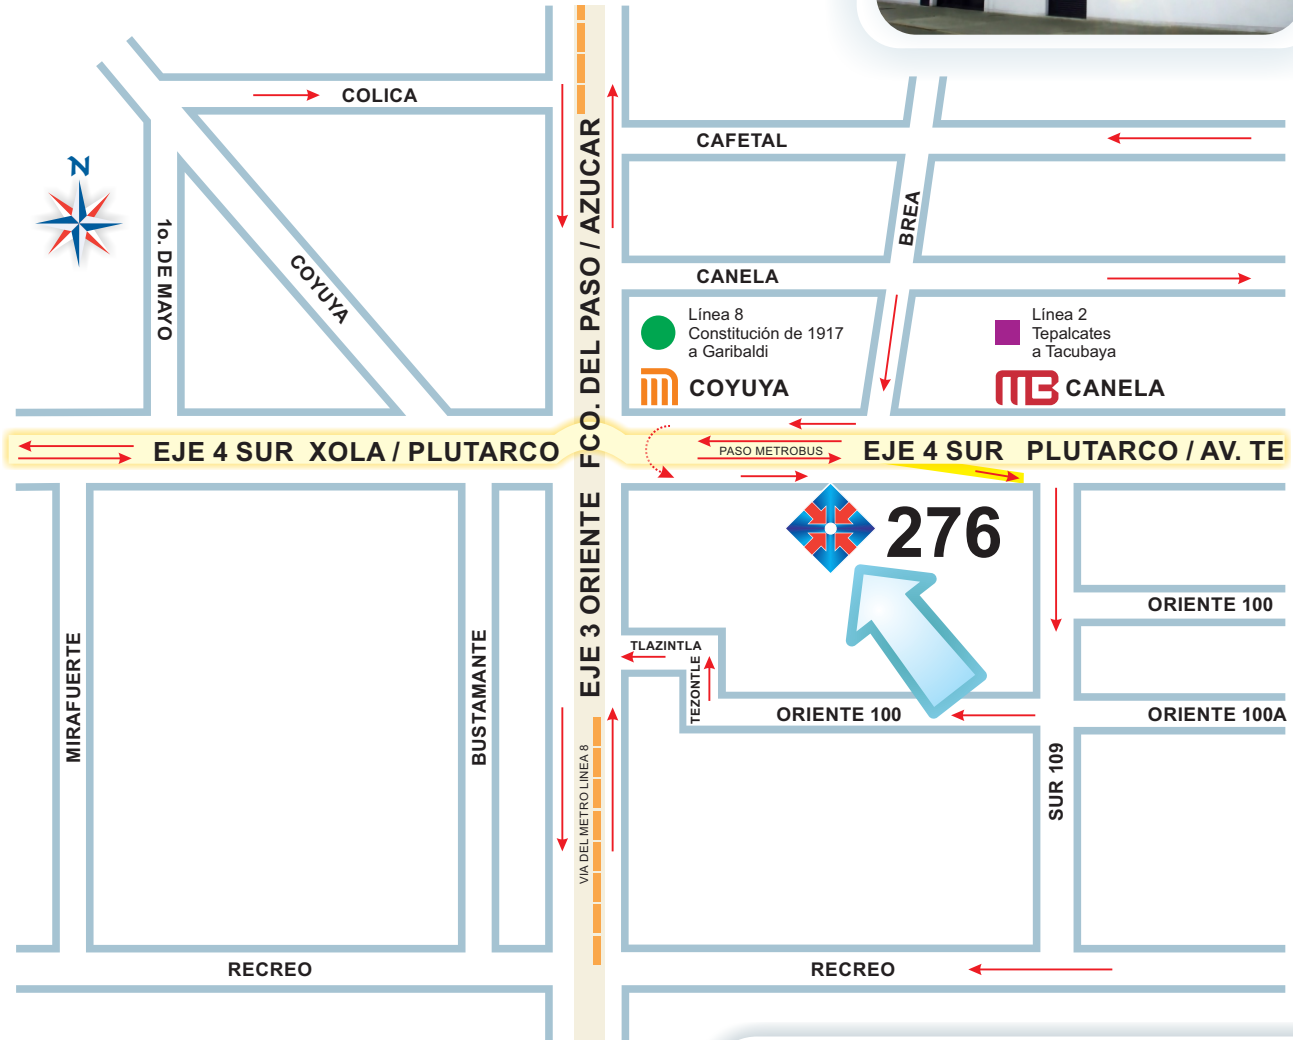

**Av. Presidente
 Plutarco Elías Calles No. 276
 Col. Tlazintla, Iztacalco
 C.P. 08710, México D.F.
 (Entre Eje 4 Sur y Eje 3 Oriente)**

**Nos encontramos
 a un costado del
 Metro Coyuya, Línea 8
 y de la estación
 Canela del Metrobús, Línea 2**