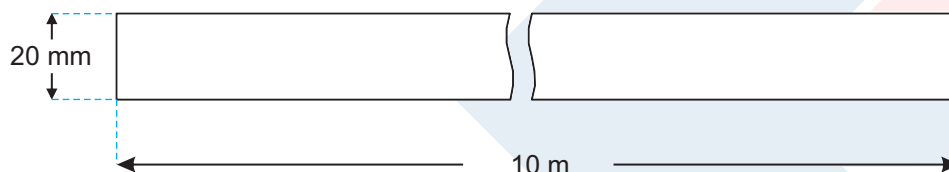

# CONTACTEL NEGRO DOBLE CARA 2CM X 10M

**Tuliko**

Contactel color doble cara hembra-macho de 2 cm de ancho por 10 metros color negro.

CATALOGO	DESCRIPCIÓN
VED1000X20/15	Contactel negro doble cara 10 m x 2 cm x