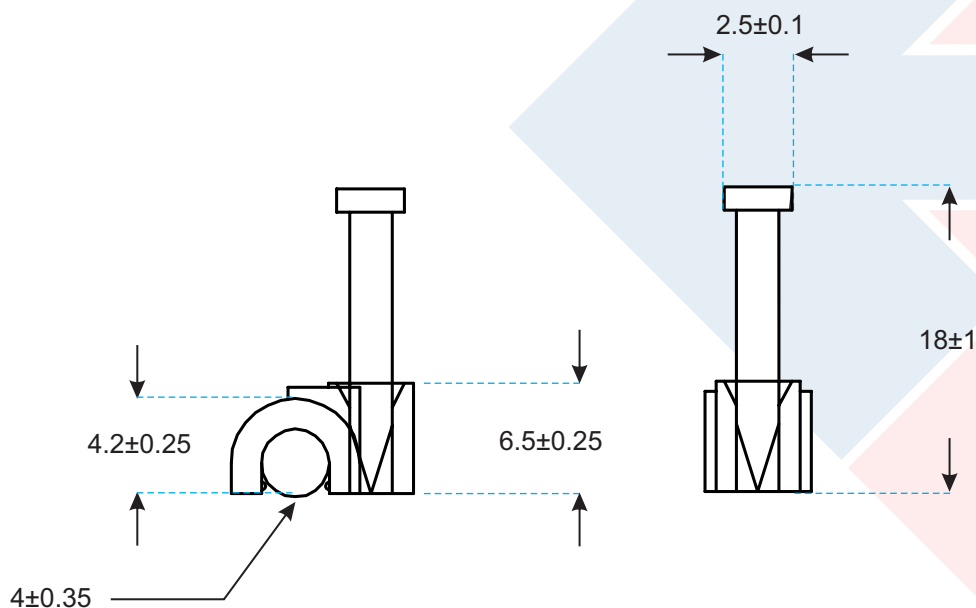

GRAPA GRIS PARA CABLE DE 4 MM

Tuliko

Grapa de plástico con clavo para guiar cables redondos por muros.

CATALOGO

GPT04/25X25

DESCRIPCIÓN

Grapa gris para cable de 4 mm

LA FERRETERA DE LAS TELECOMUNICACIONES®
Tel. (55)5243-6900, del interior 01800- INCOM(46266)-00
Skype: incomdf, ventas@incom.mx, www.incom.mx

COTAS EN:
mm

PESO APROX:

ULTIMA ACTUALIZACIÓN: 2015/05/04

COMENTARIOS: