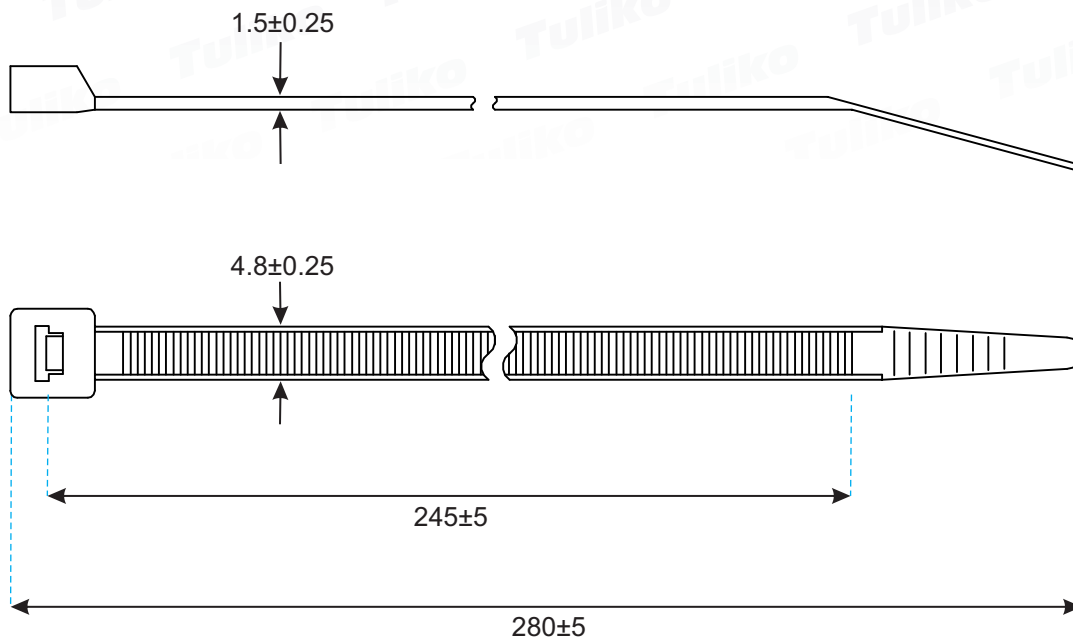

# CINCHO PLÁSTICO 280X4.8MM/22KG

**CPT280X48/22**

Cincho plástico color natural de 280 x 4.8 mm

## Características:

- Fabricado de nylon
- Para uso en interior
- Resiste 22 kg de tensión
- No es reutilizable
- Vida útil: 8 años\*

## CATÁLOGO

CPT280X48/22

## DESCRIPCIÓN

Cincho plástico de 280 x 4.8 mm (100 pzas)

\*Depende de las condiciones de almacenaje y ambiente.