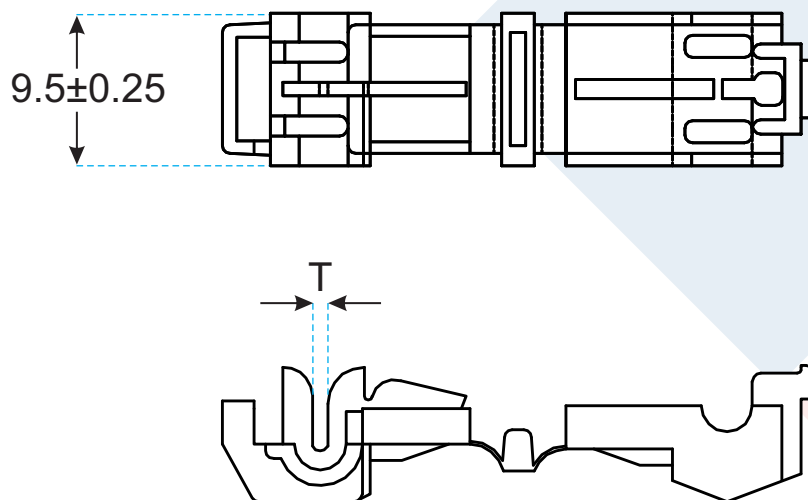

CONECTOR ELÉCTRICO PARALELO TAB

Tuliko

Conector eléctrico para derivación de autodesforre.

Permiten derivar en instalaciones interiores, sin necesidad de retirar la chaqueta ni realizar aislamientos adicionales.

CATALOGO	CALIBRE AWG	T	COLOR
CEP10	22 - 18	0.65	Rojo
CEP11	16 - 14	0.8	Azul
CEP12	12 - 10	1.2	Amarillo

LA FERRETERA DE LAS TELECOMUNICACIONES®
Tel. (55)5243-6900, del interior 01800- INCOM(46266)-00
telemarketing@incom.mx, www.incom.mx

COTAS EN:
mm

PESO APROX:

ULTIMA ACTUALIZACIÓN: 2015/05/05

COMENTARIOS: