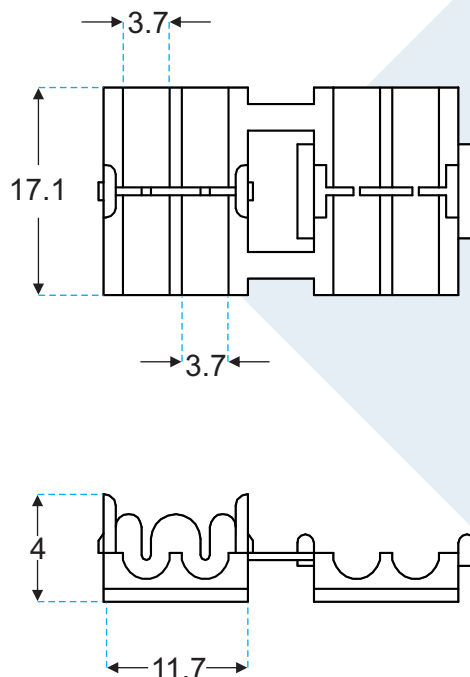

# CONECTOR ELECTRICO PARALELO

**Tuliko**

Conector eléctrico para derivación de autodesforre.

Permiten derivar en instalaciones interiores, sin necesidad de retirar la chaqueta ni realizar aislamientos adicionales.

## DESCRIPCIÓN

CEP01

Conector eléctrico por desplazamiento tipo clip continuo de 18-14 AWG

LA FERRETERA DE LAS TELECOMUNICACIONES®  
Tel. (55)5243-6900, del interior 01800- INCOM(46266)-00  
telemarketing@incom.mx, www.incom.mx

COTAS EN:  
mm

PESO APROX:

ULTIMA ACTUALIZACIÓN: 2015/05/05

COMENTARIOS: