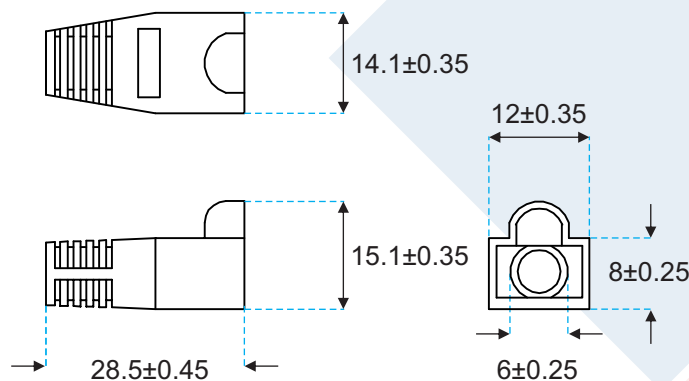

BOTA PARA CONECTOR RJ-45

Cubierta de plástico flexible para conectores RJ-45, útiles en acabado de cordones de parcheo.

CATALOGO	DESCRIPCIÓN
PRJ45CA	Bota amarilla para conector RJ-45
PRJ45CB	Bota azul para conector RJ-45
PRJ45CG	Bota gris para conector RJ-45
PRJ45CR	Bota roja para conector RJ-45
PRJ45CV	Bota verde para conector RJ-45