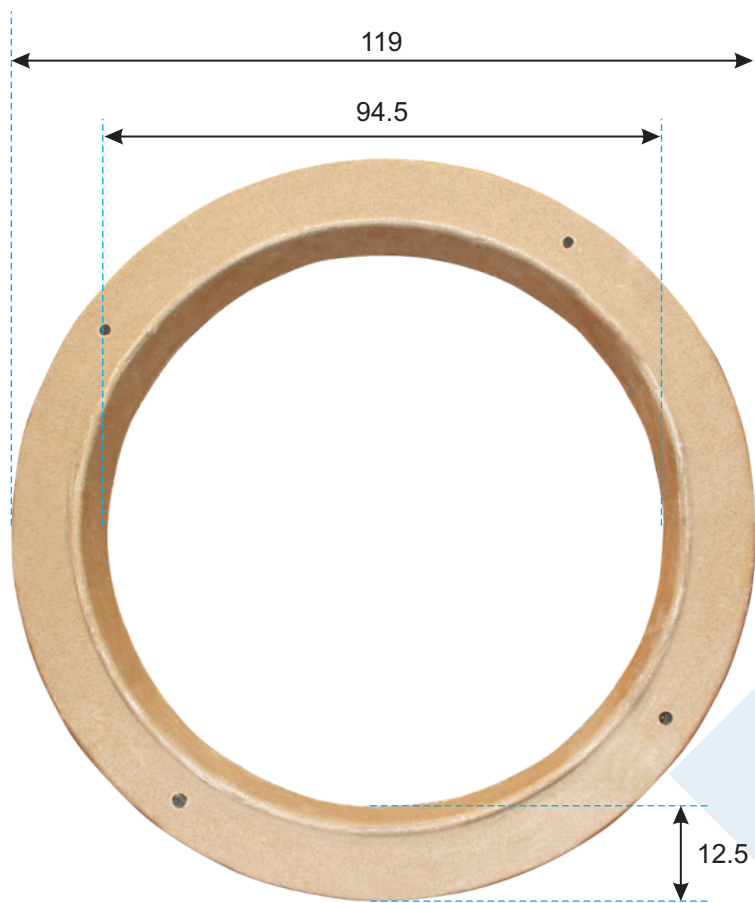

# ANILLO PARA MANHOLE 4X4"

Anillos de extensión hechos de concreto polimérico, en diferentes alturas para alcanzar el nivel del pavimento.

CATÁLOGO	ALTURA
MHANILLO3	3"
MHANILLO4	4"
MHANILLO5	5"
MHANILLO6	6"

LA FERRETERA DE LAS TELECOMUNICACIONES®

Tel. (55)5243-6900, del interior 800-INCOM-00  
telemarketing@incom.mx, www.incom.mx

COTAS EN:  
cm

PESO APROX:

ULTIMA ACTUALIZACIÓN: 2019/11/26

COMENTARIOS:

Peso de anillo de 5" 130 k