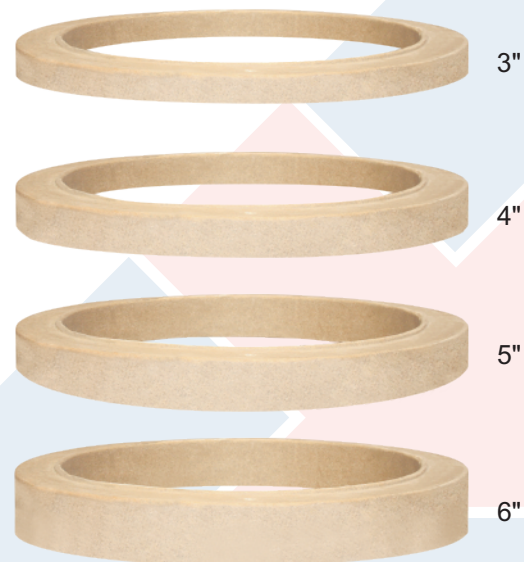

# ANILLO PARA MANHOLE 4X4"

Anillos de extensión hechos de concreto polimérico, en diferentes alturas para alcanzar el nivel del pavimento.

CATÁLOGO	ALTURA
MHANILLO3	3"
MHANILLO4	4"
MHANILLO5	5"
MHANILLO6	6"

LA FERRETERA DE LAS TELECOMUNICACIONES®

Tel. (55)5243-6900, del interior 800-INCOM-00  
telemarketing@incom.mx, www.incom.mx

COTAS EN:  
cm

PESO APROX:

ULTIMA ACTUALIZACIÓN: 2019/11/26

COMENTARIOS:

Peso de anillo de 5" 130 k