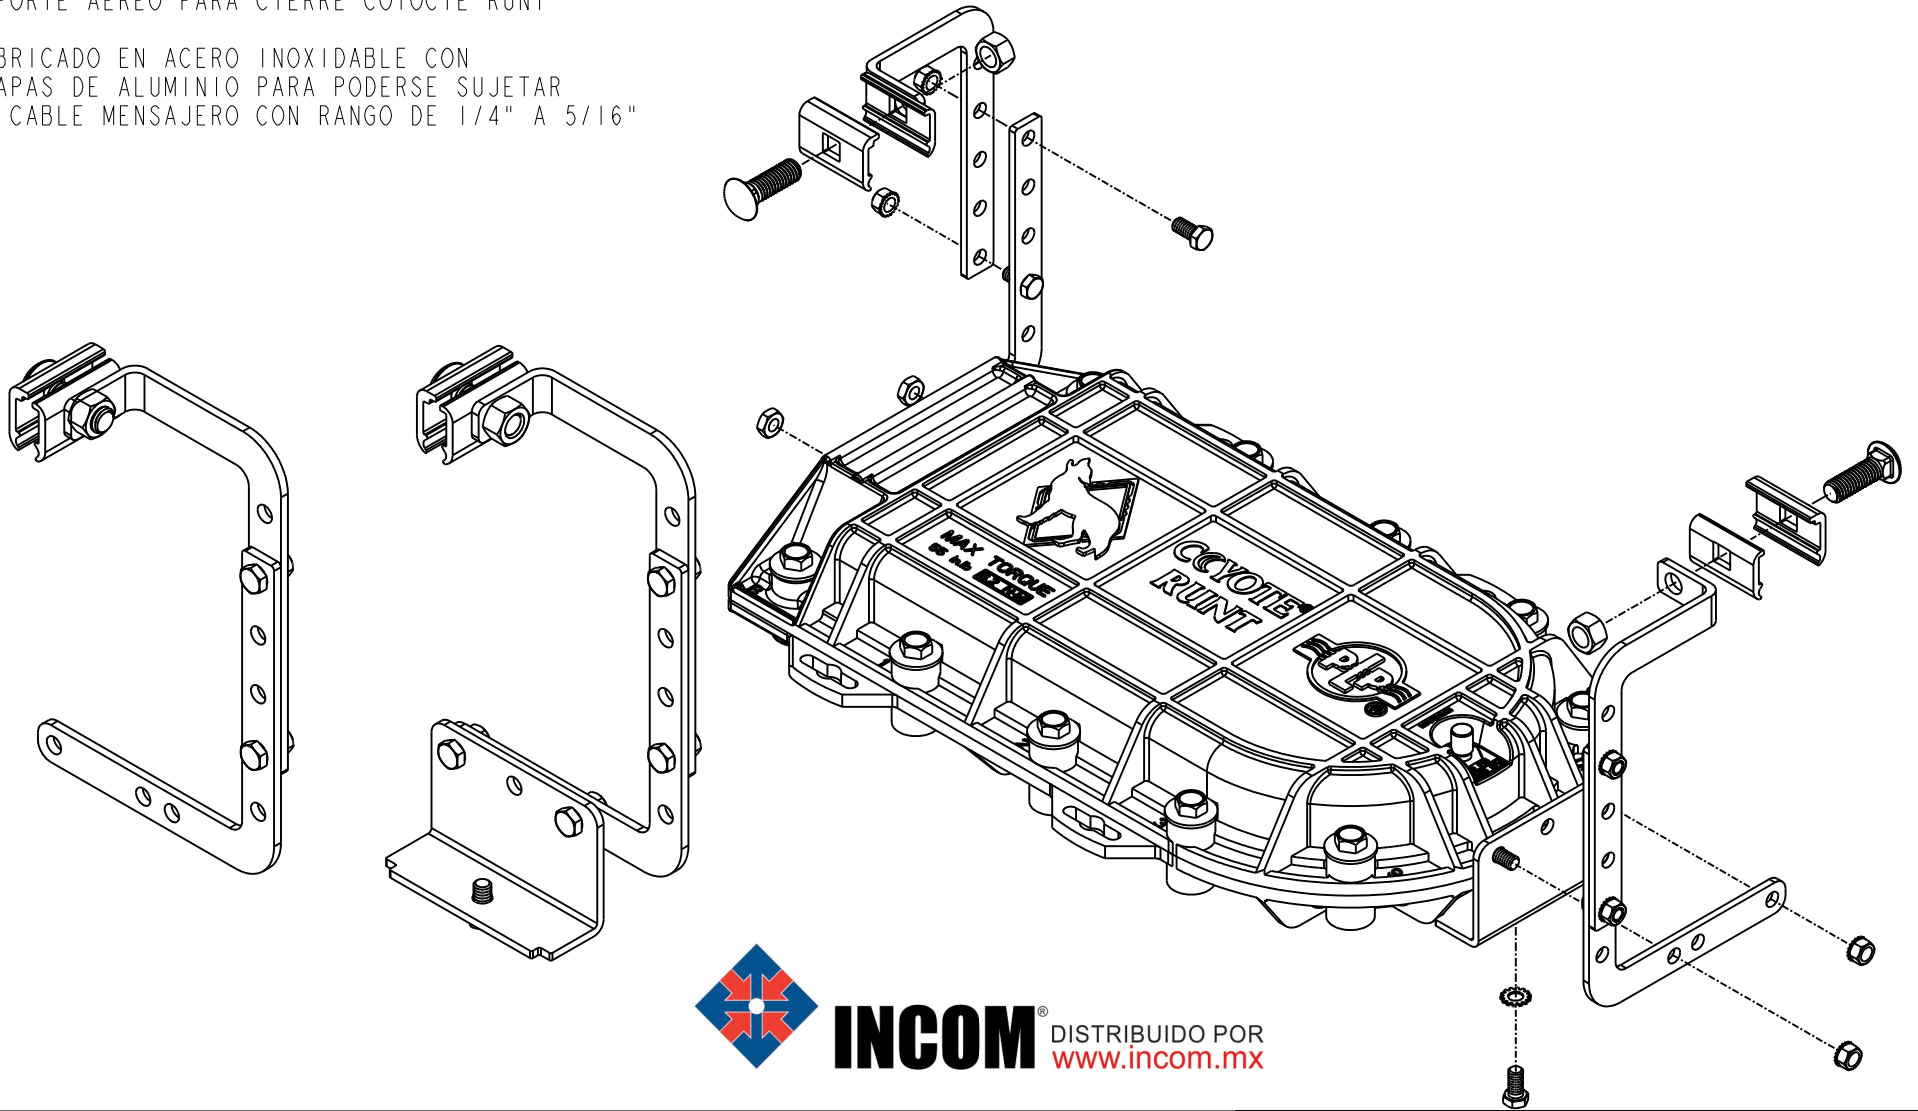

SOPORTE AEREO PARA CIERRE COYOTE RUNT

FABRICADO EN ACERO INOXIDABLE CON GRAPAS DE ALUMINIO PARA PODERSE SUJETAR AL CABLE MENSAJERO CON RANGO DE 1/4" A 5/16"

**INCOM**® DISTRIBUIDO POR [www.incom.mx](http://www.incom.mx)

00	7-MAY-2018	CA	--	--	--	EMISION DE FT
REV	FECHA DE REV	DIBUJO APROB	ING APROB	CAL. APROB	NUMERO DE CAMBIO	DESCRIPCION

**PREFORMED LINE PRODUCTS**  
Preformados de México

CONFIDENCIAL  
ESTE DIBUJO ES PROPIEDAD EXCLUSIVA DE PREFORMED LINE PRODUCTS COMPANY Y SOLO PUEDE SER USADO CON PREVIA AUTORIZACION DE PLP

TITULO DE DIBUJO PARA CLIENTE

**SOPORTE AEREO  
PARA CIERRE COYOTE RUNT**

--

TOLERANCIAS  
NO INDICADAS

.xx ±.04  
.xxx ±.030  
x/xx ± 1/32  
ANGLES 2°

UNIDADES

pulgadas[mm]

SIN ESCALA