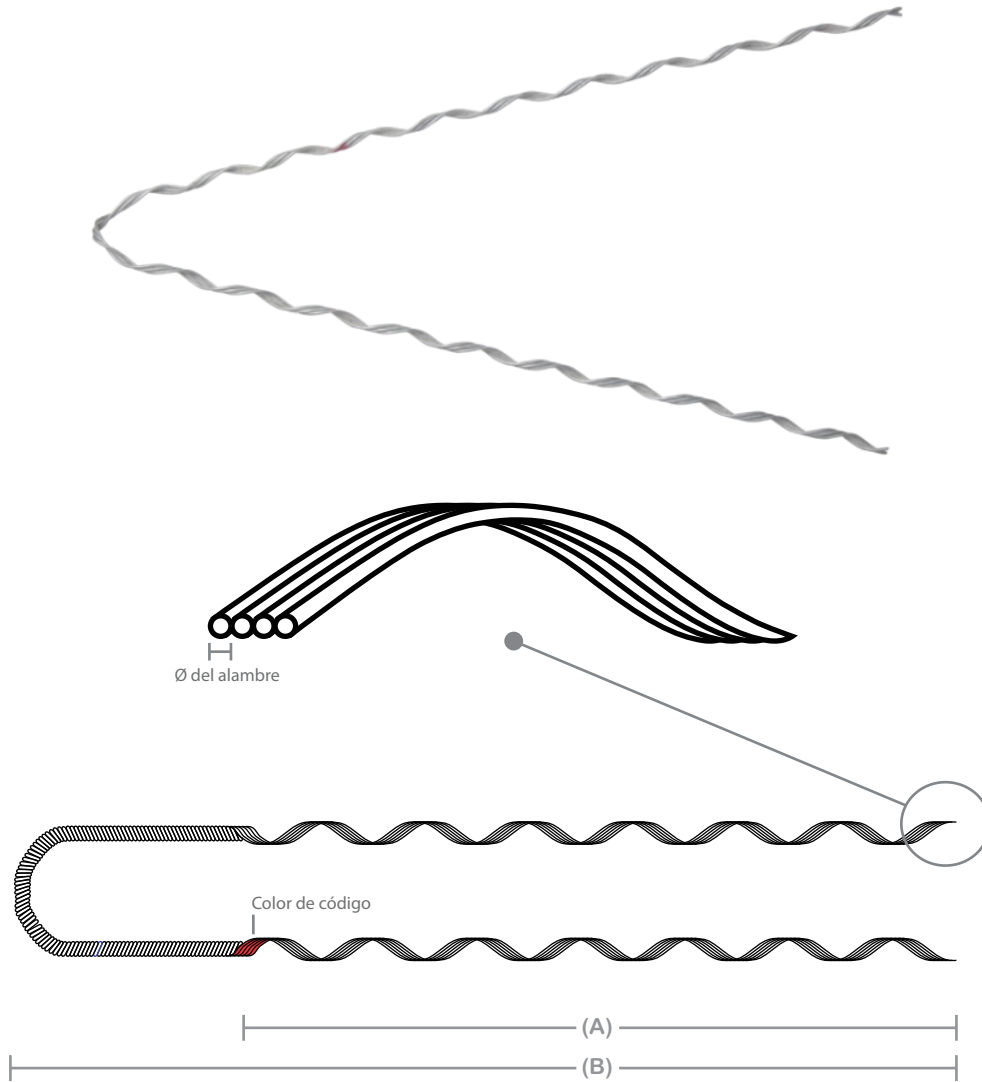

# REMATES PREFORMADOS PARA CABLE ADSS

- Remate que brinda tensión a los cables ADSS.
- Alambres conformados de aleación de aluminio, acabado interior con abrasivo con puntas achaflanadas.

(imágenes ilustrativas)

CATÁLOGO	DIÁMETRO (mm)	LONGITUD		NO. DE ALAMBRES	DIÁMETRO DEL ALAMBRE	CÓDIGO DE COLOR	RESISTENCIA (Newtons)
		A	B				
RA155165	15.5-16.5	559" ± 10%	770" ± 10%	4	0.105" ± 5%	Azul	10,000