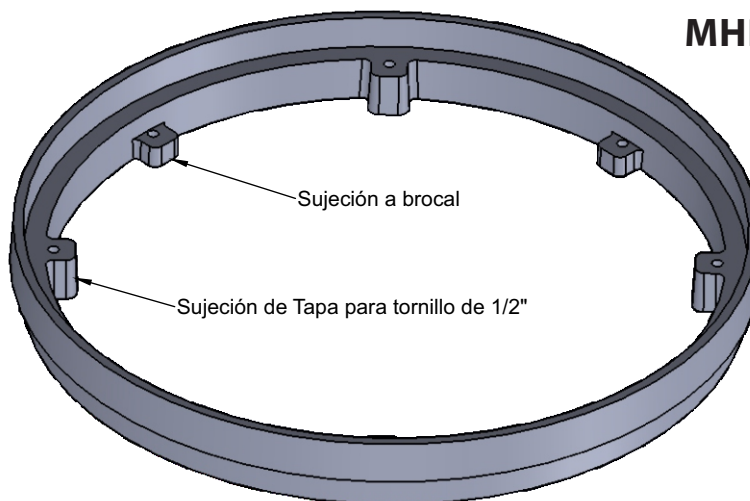

Aumento para brocal

Aumento para manhole 4x4 con tapa de fundición dúctil

MHBROCALDA

El arillo de fundición dúctil de 5 cm, diseñado para sobreponer uno tras otro para alcanzar la altura deseada.

Compatible con bocales y tapas de fundición dúctil tipo Azteca modelos: MHBROCALD y MHTAPAD

Catálogo	Descripción
MHBROCALDA	Aumento de fundición dúctil de 5 cm para brocal modelo MHBROCALD