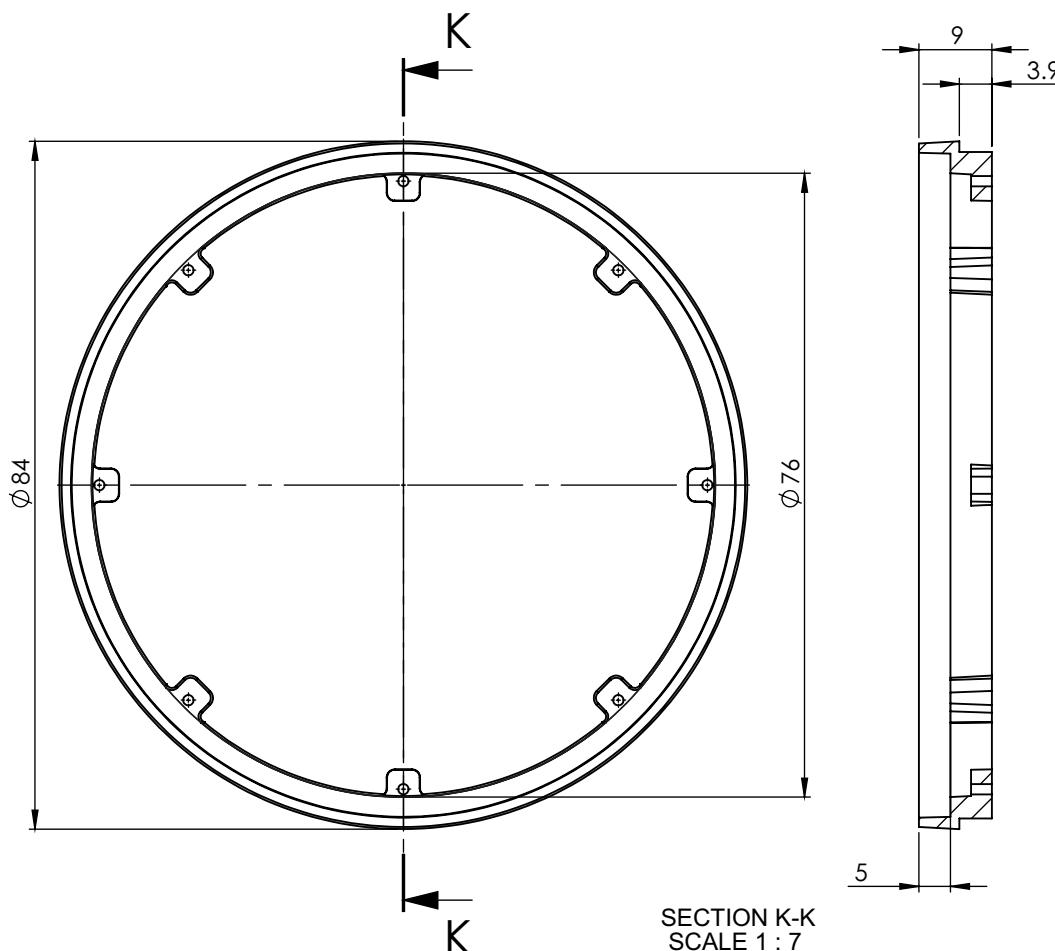

Aumento para brocal

Aumento para manhole 4x4 con tapa de fundición dúctil

MHBROCALDA

El arillo de fundición dúctil de 5 cm, diseñado para sobreponer uno tras otro para alcanzar la altura deseada.

Compatible con bocales y tapas de fundición dúctil tipo Azteca modelos: MHBROCALD y MHTAPAD

Catálogo	Descripción
MHBROCALDA	Aumento de fundición dúctil de 5 cm para brocal modelo MHBROCALD