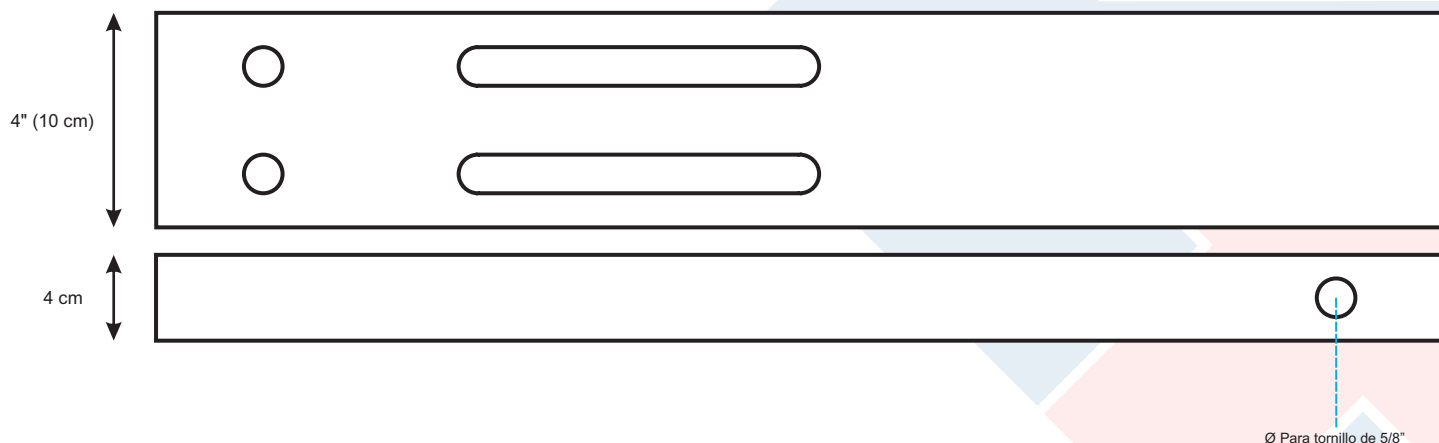

CANAL GALVANIZADO 4"

Canal galvanizado de 4" para cruceta

3/16" de espesor

Largo de brazo

CATALOGO	DESCRIPCIÓN
CANALGAL4060	Canal galvanizado de 4" x 60 cm
CANALGAL4080	Canal galvanizado de 4" x 80 cm
CANALGAL4100	Canal galvanizado de 4" x 100 cm
CANALGAL4120	Canal galvanizado de 4" x 120 cm
CANALGAL4150	Canal galvanizado de 4" x 150 cm
CANALGAL4200	Canal galvanizado de 4" x 200 cm