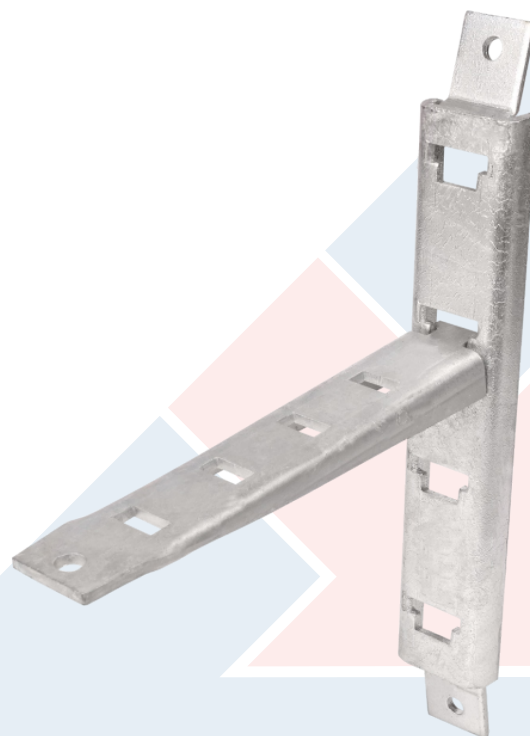

BASTIDOR Y ESCALÓN PARA MANHOLE

Bastidor y escalón galvanizados por inmersión en caliente.

CATÁLOGO

DESCRIPCIÓN

BASTIDOR5X35

Bastidor galvanizado de 5 x 35 cm para montar escalón en manhole

ESCALONG4X27X3/16

Escalón galvanizado de 4 x 27 x 3/16" para sostener cable en manhole

Se venden por separado

LA FERRETERA DE LAS TELECOMUNICACIONES®

Tel. (55)5243-6900, del interior 800-INCOM-00
telemarketing@incom.mx, www.incom.mx