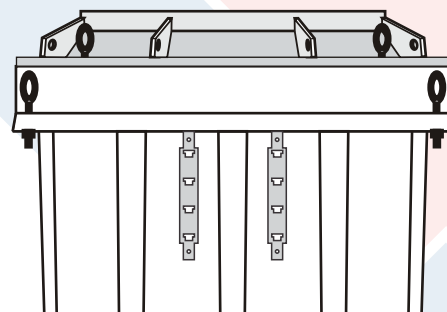

BASTIDOR Y ESCALÓN PARA MANHOLE

Bastidor y escalón galvanizados por inmersión en caliente.

CATÁLOGO

DESCRIPCIÓN

BASTIDOR5X35

Bastidor galvanizado de 5 x 35 cm para montar escalón en manhole

ESCALONG4X27X3/16

Escalón galvanizado de 4 x 27 x 3/16" para sostener cable en manhole

Se venden por separado

LA FERRETERA DE LAS TELECOMUNICACIONES®

Tel. (55)5243-6900, del interior 800-INCOM-00
telemarketing@incom.mx, www.incom.mx