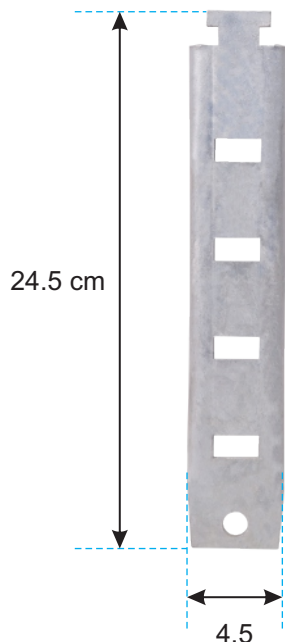

BASTIDOR Y ESCALÓN PARA MANHOLE

Bastidor y escalón galvanizados por inmersión en caliente.

CATÁLOGO

DESCRIPCIÓN

BASTIDOR5X35

Bastidor galvanizado de 5 x 35 cm para montar escalón en manhole

ESCALONG4X27X3/16

Escalón galvanizado de 4 x 27 x 3/16" para sostener cable en manhole

Se venden por separado

LA FERRETERA DE LAS TELECOMUNICACIONES®

Tel. (55)5243-6900, del interior 800-INCOM-00
telemarketing@incom.mx, www.incom.mx

COTAS EN:

cm

PESO APROX:

ÚLTIMA ACTUALIZACIÓN:

2020/00/00

COMENTARIOS: