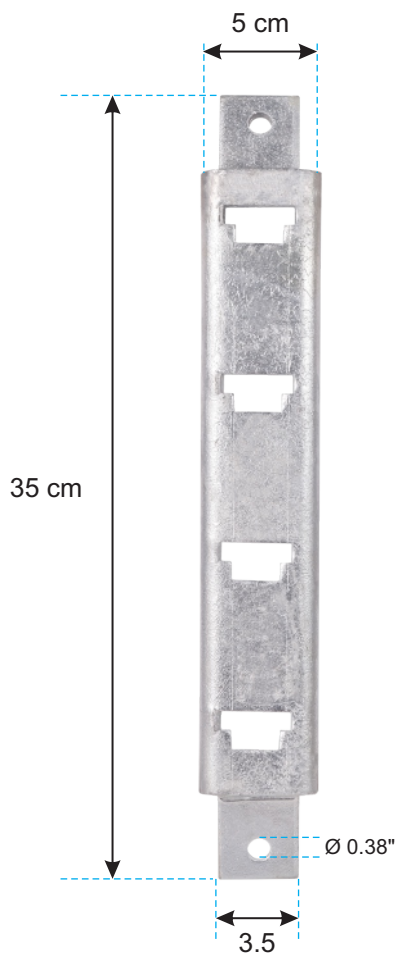

BASTIDOR Y ESCALÓN PARA MANHOLE

Bastidor y escalón galvanizados por inmersión en caliente.

CATÁLOGO

DESCRIPCIÓN

BASTIDOR5X35

Bastidor galvanizado de 5 x 35 cm para montar escalón en manhole

ESCALONG4X27X3/16

Escalón galvanizado de 4 x 27 x 3/16" para sostener cable en manhole

Se venden por separado

LA FERRETERA DE LAS TELECOMUNICACIONES®

Tel. (55)5243-6900, del interior 800-INCOM-00
telemarketing@incom.mx, www.incom.mx

COTAS EN:

cm

PESO APROX:

ÚLTIMA ACTUALIZACIÓN:

2020/00/00

COMENTARIOS: