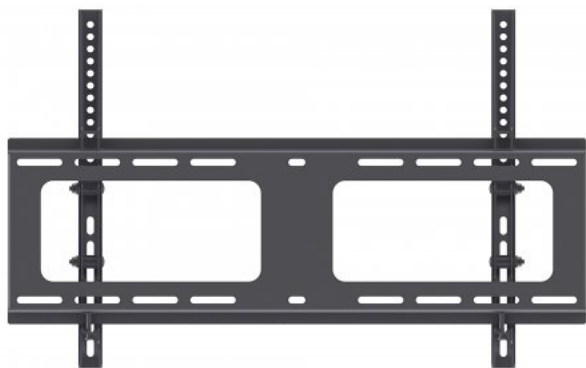

www.incom.mx   telemarketing@incom.mx
Tel. (55) 5243-6900   800-INCOM-00

DISTRIBUIDO POR
INCOM®
LA FERRETERA DE LAS TELECOMUNICACIONES