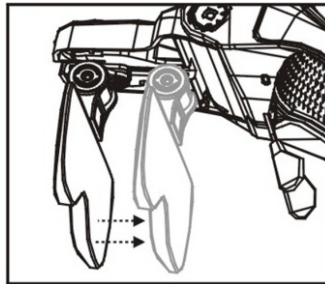

No. de parte:

ICO9892B2 / Lentes de empalmador con lámpara, 5 graduaciones

Retire la tapa del compartimento e inserte las 3 baterías AAA

Puede cambiar entre 5 diferentes lentes

El ángulo de los lentes es ajustable

El ángulo de la luz es ajustable

Puede desplazar la ranura para los lentes

El lente y el soporte adoptan una estructura de malla interna/externa

El holder para la nariz es ajustable

El soporte de los lentes puede ser cambiado por la diadema para garantizar un uso más cómodo y ajustado