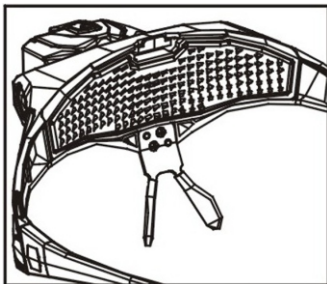

No. de parte:

ICO9892B2 / Lentes de empalmador con lámpara, 5 graduaciones

Retire la tapa del compartimento e inserte las 3 baterías AAA

Puede cambiar entre 5 diferentes lentes

El ángulo de los lentes es ajustable

El ángulo de la luz es ajustable

Puede desplazar la ranura para los lentes

El lente y el soporte adoptan una estructura de malla interna/externa

El holder para la nariz es ajustable

El soporte de los lentes puede ser cambiado por la diadema para garantizar un uso más cómodo y ajustado