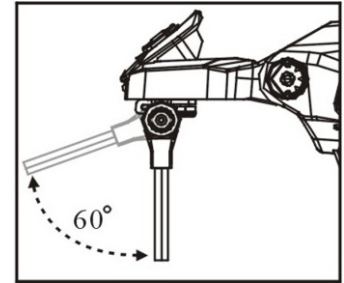

No. de parte:

ICO9892B2 / Lentes de empalmador con lámpara, 5 graduaciones

Retire la tapa del compartimento e inserte las 3 baterías AAA

Puede cambiar entre 5 diferentes lentes

El ángulo de los lentes es ajustable

El ángulo de la luz es ajustable

Puede desplazar la ranura para los lentes

El lente y el soporte adoptan una estructura de malla interna/externa

El holder para la nariz es ajustable

El soporte de los lentes puede ser cambiado por la diadema para garantizar un uso más cómodo y ajustado