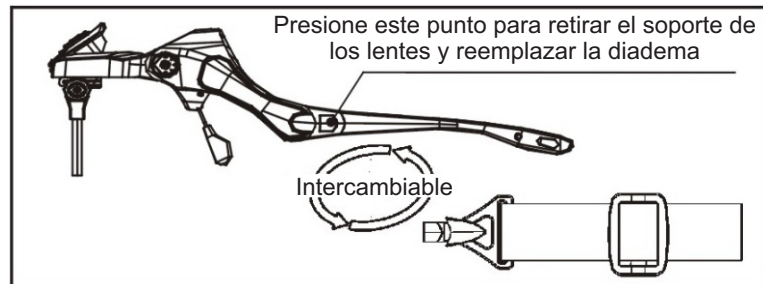

No. de parte:

ICO9892B2 / Lentes de empalmador con lámpara, 5 graduaciones

Retire la tapa del compartimento e inserte las 3 baterías AAA

Puede cambiar entre 5 diferentes lentes

El ángulo de los lentes es ajustable

El ángulo de la luz es ajustable

Puede desplazar la ranura para los lentes

El lente y el soporte adoptan una estructura de malla interna/externa

El holder para la nariz es ajustable

El soporte de los lentes puede ser cambiado por la diadema para garantizar un uso más cómodo y ajustado