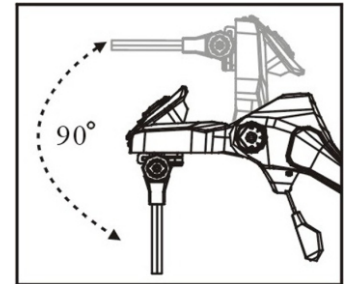

No. de parte:

ICO9892B2 / Lentes de empalmador con lámpara, 5 graduaciones

Retire la tapa del compartimento e inserte las 3 baterías AAA

Puede cambiar entre 5 diferentes lentes

El ángulo de los lentes es ajustable

El ángulo de la luz es ajustable

Puede desplazar la ranura para los lentes

El lente y el soporte adoptan una estructura de malla interna/externa

El holder para la nariz es ajustable

El soporte de los lentes puede ser cambiado por la diadema para garantizar un uso más cómodo y ajustado