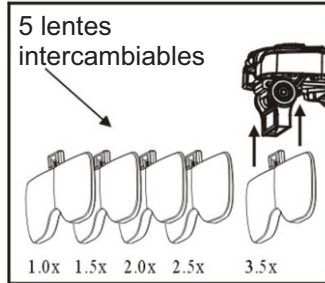

No. de parte:

ICO9892B2 / Lentes de empalmador con lámpara, 5 graduaciones

Retire la tapa del compartimento e inserte las 3 baterías AAA

Puede cambiar entre 5 diferentes lentes

El ángulo de los lentes es ajustable

El ángulo de la luz es ajustable

Puede desplazar la ranura para los lentes

El lente y el soporte adoptan una estructura de malla interna/externa

El holder para la nariz es ajustable

El soporte de los lentes puede ser cambiado por la diadema para garantizar un uso más cómodo y ajustado