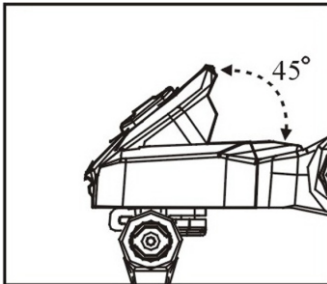

No. de parte:

ICO9892B2 / Lentes de empalmador con lámpara, 5 graduaciones

Retire la tapa del compartimento e inserte las 3 baterías AAA

Puede cambiar entre 5 diferentes lentes

El ángulo de los lentes es ajustable

El ángulo de la luz es ajustable

Puede desplazar la ranura para los lentes

El lente y el soporte adoptan una estructura de malla interna/externa

El holder para la nariz es ajustable

El soporte de los lentes puede ser cambiado por la diadema para garantizar un uso más cómodo y ajustado