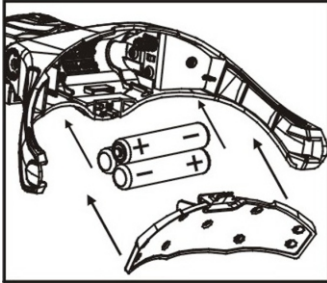

No. de parte:

ICO9892B2 / Lentes de empalmador con lámpara, 5 graduaciones

Retire la tapa del compartimento e inserte las 3 baterías AAA

Puede cambiar entre 5 diferentes lentes

El ángulo de los lentes es ajustable

El ángulo de la luz es ajustable

Puede desplazar la ranura para los lentes

El lente y el soporte adoptan una estructura de malla interna/externa

El holder para la nariz es ajustable

El soporte de los lentes puede ser cambiado por la diadema para garantizar un uso más cómodo y ajustado