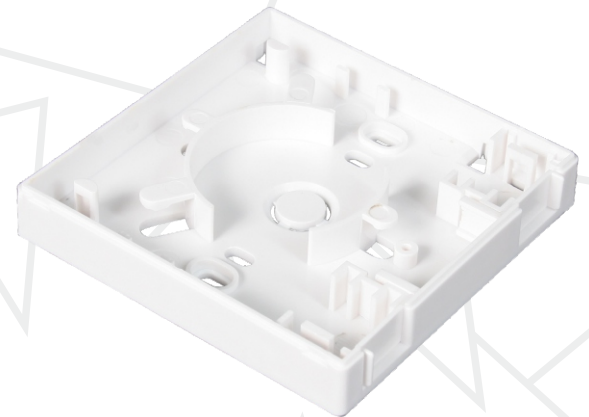

# Caja terminal para interior 4 puertos.

**CTI04/02NX0120**

## Descripción:

Caja terminal interior diseñada para uso en entornos residenciales de negocios y para la terminación de máximo 2 fibras.

Capacidad para 2 adaptadores SC o LC dúplex.

La caja puede ser muy rápida de instalar dentro de oficina o casa.

## Características:

- Permite que los cables entren por los dos lados de la caja.
- Tapa desmontable para un fácil acceso.
- Compacta, bajo perfil, para montaje en pared

## Datos técnicos:

Número de puertos de entrada para cable: 4  
Diámetro máximo del cable de entrada: 5 mm  
Acepta hasta 2 empalmes

**Dimensiones:** 86 x 86 x 19 mm