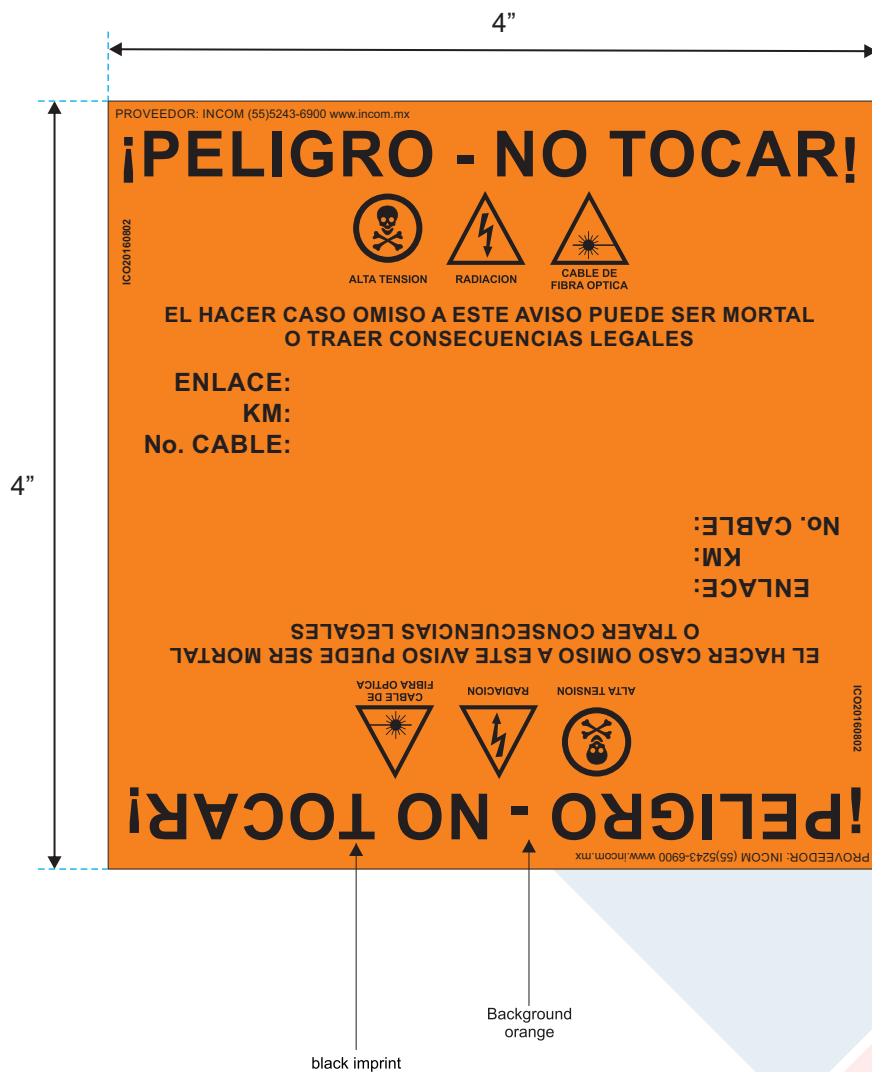

ETIQUETA ENROLLABLE 4X4" GENERICA

CATALOGO	DESCRIPCIÓN
44GENERICA	Etiqueta enrollable 4"x4" leyenda general

LA FERRETERA DE LAS TELECOMUNICACIONES®
 Tel. (55)5243-6900, del interior 01800-INCOM-00
 ventas@incom.mx, www.incom.mx

COTAS EN: in	ULTIMA ACTUALIZACIÓN: 2010/02/18
PESO APROX:	COMENTARIOS: