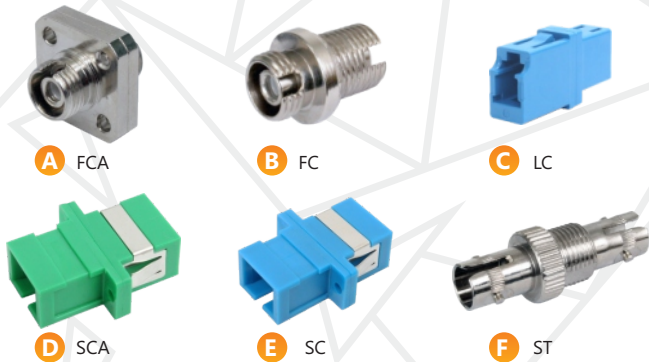

## Material:

- Férula: Cerámica (óxido de circonio)
- Mangas divisorias: Bronce fosforado
- Carcasa: Plástica o metálica

### Adaptadores simplex monomodo:

Catálogo	📷	Descripción
AS9FCAR	A	Monomodo FCA roscado
AS9FCUR	B	Monomodo FCU roscado
AS9LCUC	C	Monomodo LCU de clip
AS9SCAA	D	Monomodo SCA con alas
AS9SCUA	E	Monomodo SCU con alas
AS9STUR	F	Monomodo STU roscado