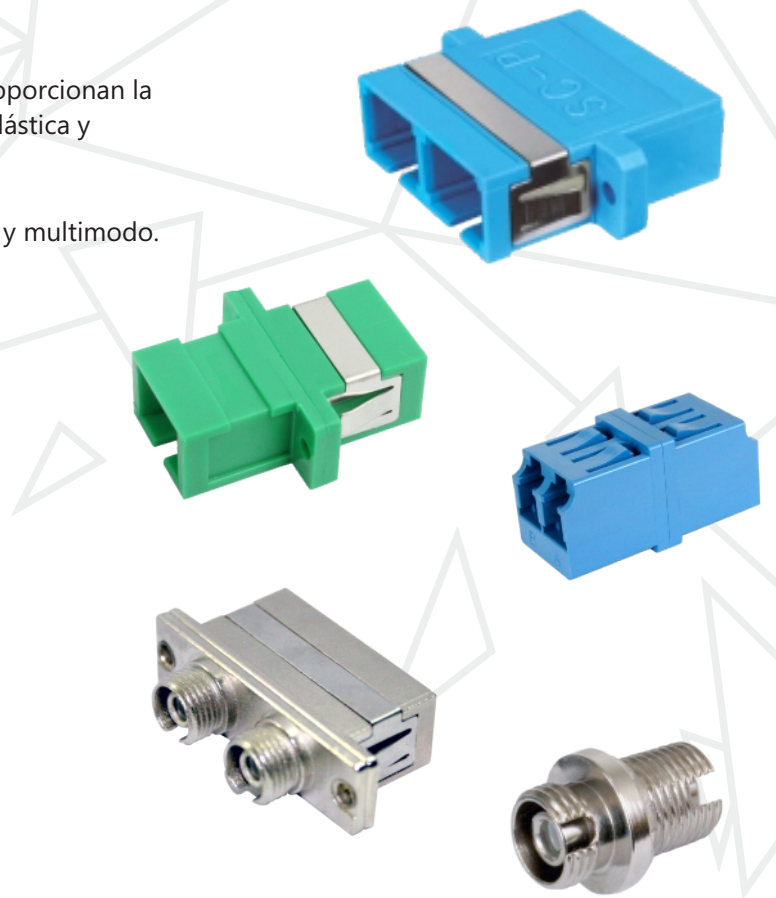

Acopladores

Los adaptadores o acopladores de fibra óptica Icoptiks proporcionan la conexión de cable a cable. Se componen de una carcasa plástica y permiten una unión sencilla gracias a su estilo push-pull.

Los adaptadores están disponibles para cable monomodo y multimodo.

Características:

- Gran precisión
- Buena repetibilidad
- Buena capacidad de cambio
- Baja pérdida de conexión
- Buena estabilización de temperatura
- Uso: 1000 veces

Material:

- Férula: Cerámica (óxido de circonio)
- Mangas divisorias: Bronce fosforado
- Carcasa: Plástica o metálica

Aplicaciones:

- Redes ópticas
- En equipos de prueba/medición
- FTTH
- Telecomunicaciones

*Imágenes ilustrativas

Especificaciones

Parámetro	Unidad	Estándares y requerimientos			
		SM			MM
		PC	UPC	APC	PC
Pérdida de inserción (típica)	dB	≤0.3	≤0.2	≤0.3	≤0.2
Pérdida de retorno	dB	≤45	≤50	≤50	≤30
Intercambio	dB	≤0.2			
Repetibilidad	dB	≤0.2			
Temperatura de operación	°C	-40 a 75			
Temperatura de almacenamiento	°C	-45 a 85			

Cotas en:

Peso Aproximado:

Última modificación: 2020/06/16