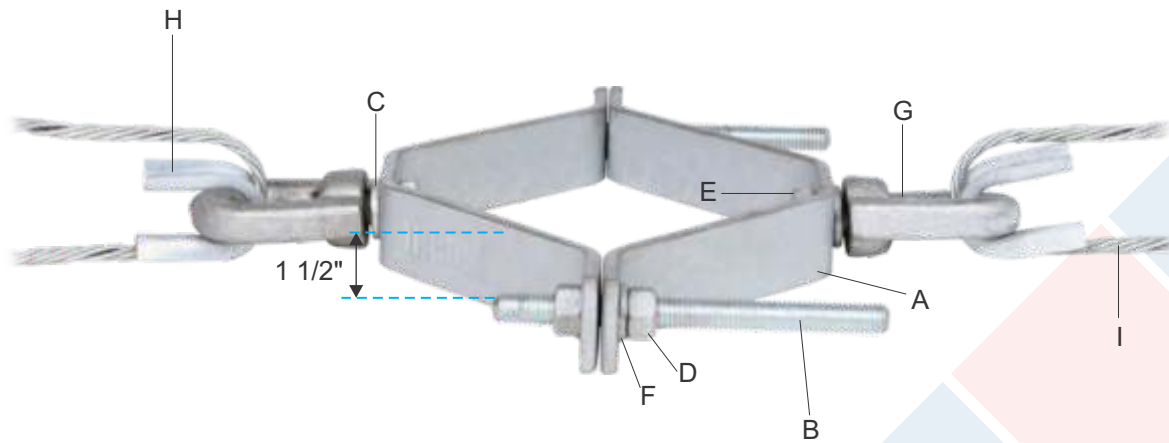

# HERRAJE DE TENSIÓN

## KIT DE HERRAJE DE TENSIÓN 8"

A - 2 Abrazaderas hexagonales c/orificio centrico y lateral cuadrado de 1/4"

B - 2 Espárragos 1/2" x 6"

C - 2 Rondanas de presión 5/8"

D - 2 Tuercas hexagonales de 1/2"

E - 2 Tornillos hexagonales de 5/8" x 2 1/2"

F - 2 Rondanas de presión 1/2"

G - 2 Ojillos de 5/8"

H - 2 Guardacabos

I - 2 Remates preformados 1/4"