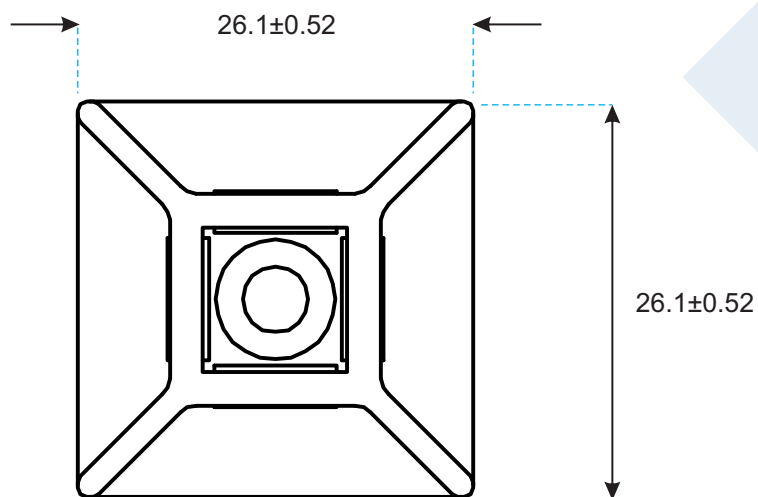

GRAPA ADHESIVA PARA CINCHO

Grapa adhesiva para cincho. Coloque el cincho* y pegue a una superficie lisa como pared o panel.

* no incluye cincho.

CATALOGO

DESCRIPCIÓN

GA25X25

Grapa adhesiva para cincho de 25 x 25 mm