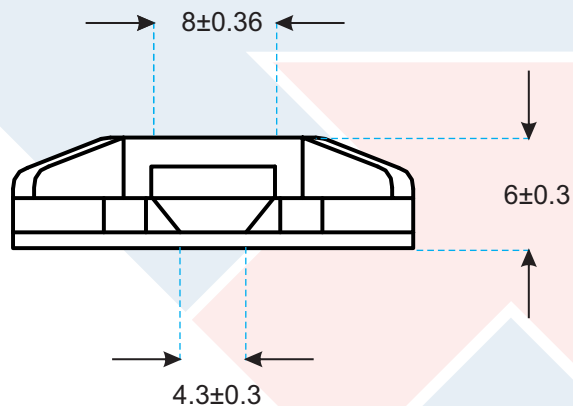

GRAPA ADHESIVA PARA CINCHO

Grapa adhesiva para cincho. Coloque el cincho* y pegue a una superficie lisa como pared o panel.

* no incluye cincho.

CATALOGO

DESCRIPCIÓN

GA25X25

Grapa adhesiva para cincho de 25 x 25 mm