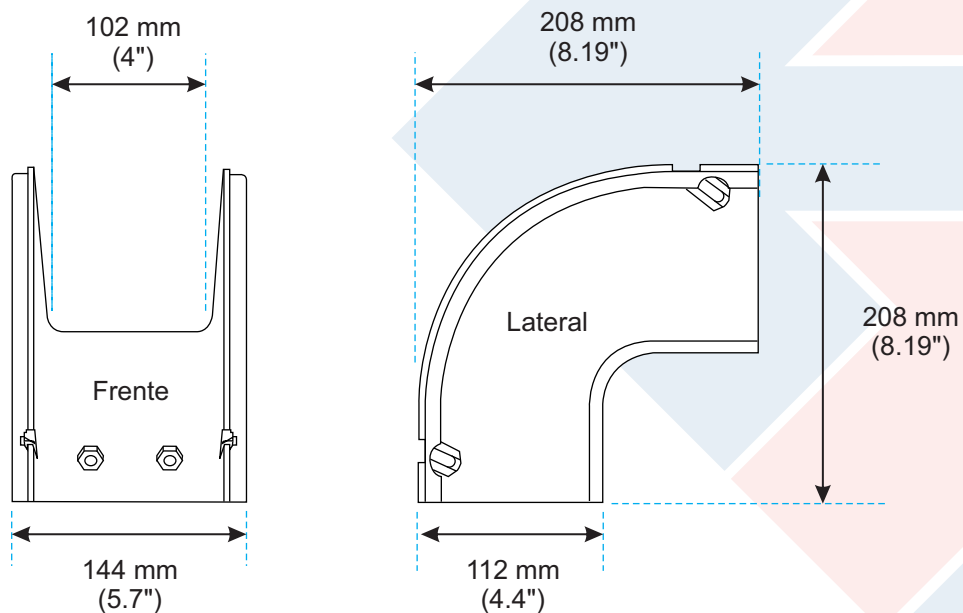

CODO DE BAJADA 90° 4X4

COMMSCOPE®

Codo con tapa para bajada vertical a 90° para canaleta de 4 x 4 pulgadas para enrutamiento de cable de fibra óptica en color amarillo.

CATÁLOGO	DESCRIPCIÓN
FGSMD9EA	Codo de bajada de 90° con cubierta para canaleta Fiberguide 4" x 4" color amarillo
FGSSD9EA	Tapa para codo descendente a 90° 4" x 4" Fiberguide

LA FERRETERA DE LAS TELECOMUNICACIONES®
Tel. (55)5243-6900, del interior 01800-INCOM-00
ventas@incom.mx, www.incom.mx

COTAS EN:
mm (in)

PESO APROX:

ULTIMA ACTUALIZACIÓN: 2011/05/11

COMENTARIOS: