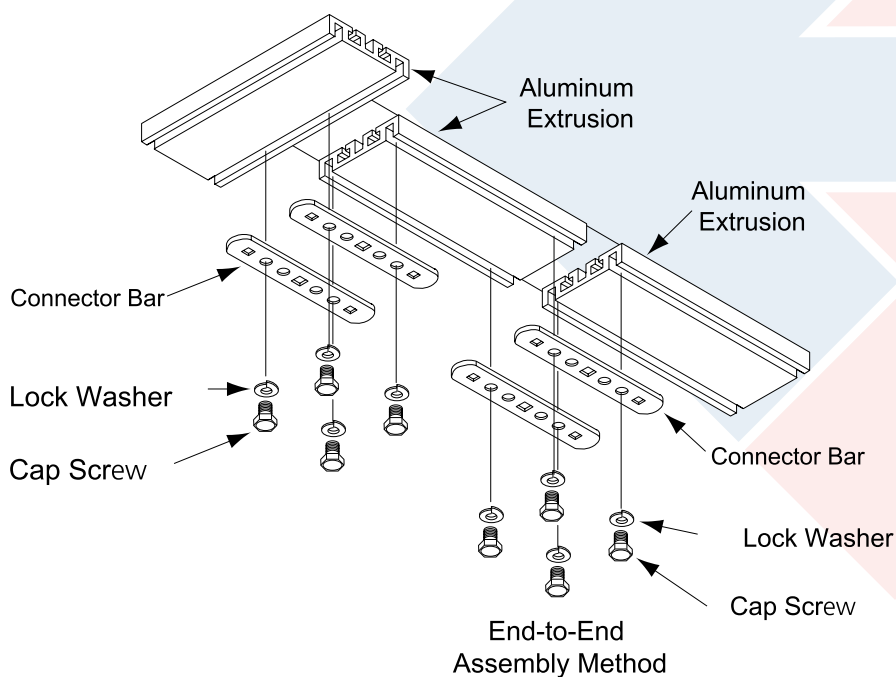

KIT DE SOPORTE DE ALUMINIO DE 6'

COMMSCOPE®

Kit de soporte "aluminum track support kit" de 6' (1.8 mts), sistema de canaleta 2 x 2.

CATÁLOGO	DESCRIPCIÓN
FGSHASKC	Soporte de aluminio de 6' 2" x 2" Fiberguide