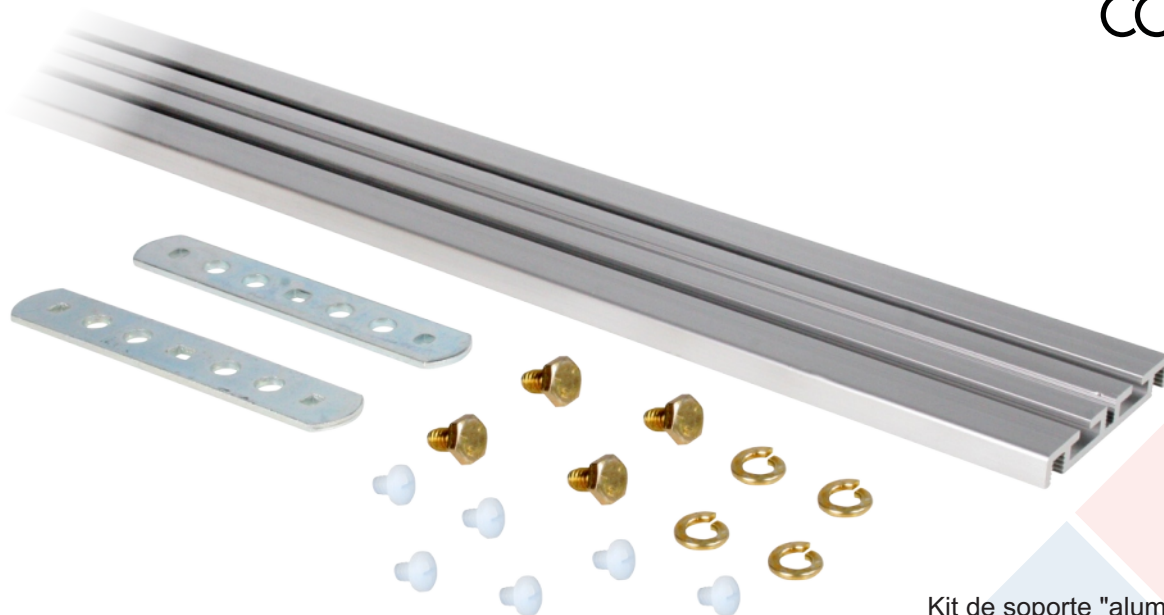

KIT DE SOPORTE DE ALUMINIO DE 6'

COMMSCOPE®

Kit de soporte "aluminum track support kit" de 6' (1.8 mts), sistema de canaleta 2 x 2.

CATÁLOGO	DESCRIPCIÓN
FGSHASKC	Soporte de aluminio de 6' 2" x 2" Fiberguide