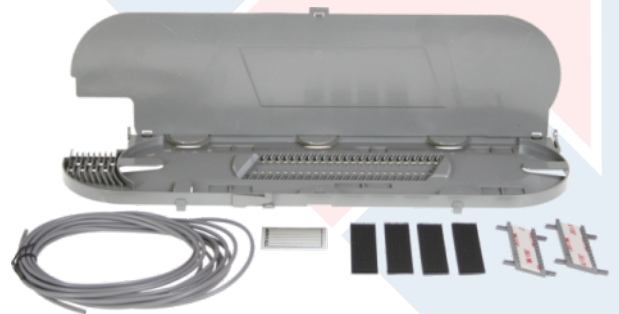

# CHAROLA PARA EMPALME DE FUSIÓN

CORNING

39.37

10.8

1.04

Charola de plástico color gris con cubierta de protección para las cajas de empalme tipo 2178.

Acepta hasta 24 empalmes de fusión o mecánicos.

Cuenta con tubos de transporte, chips para empalmes de fusión, etiqueta de identificación.

## CATÁLOGO

2524FT

## DESCRIPCIÓN

Charola de 24 empalmes para cierre 2178

LA FERRETERA DE LAS TELECOMUNICACIONES®

Tel. (55)5243-6900, del interior 01800-INCOM-00  
ventas@incom.mx, www.incom.mx

COTAS EN:

cm

PESO APROX:

ULTIMA ACTUALIZACIÓN: