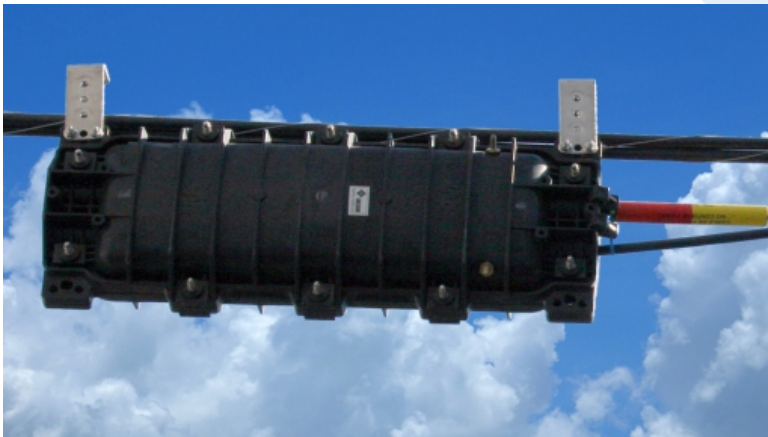

# KIT DE SUJECIÓN AÉREO PARA 2178

CORNING

Kit de sujeción aéreo, contiene un par de herrajes inoxidable para suspender en mensajero las cajas de empalme tipo 2178. Cuenta con distintas perforaciones para balancearla de acuerdo al peso.