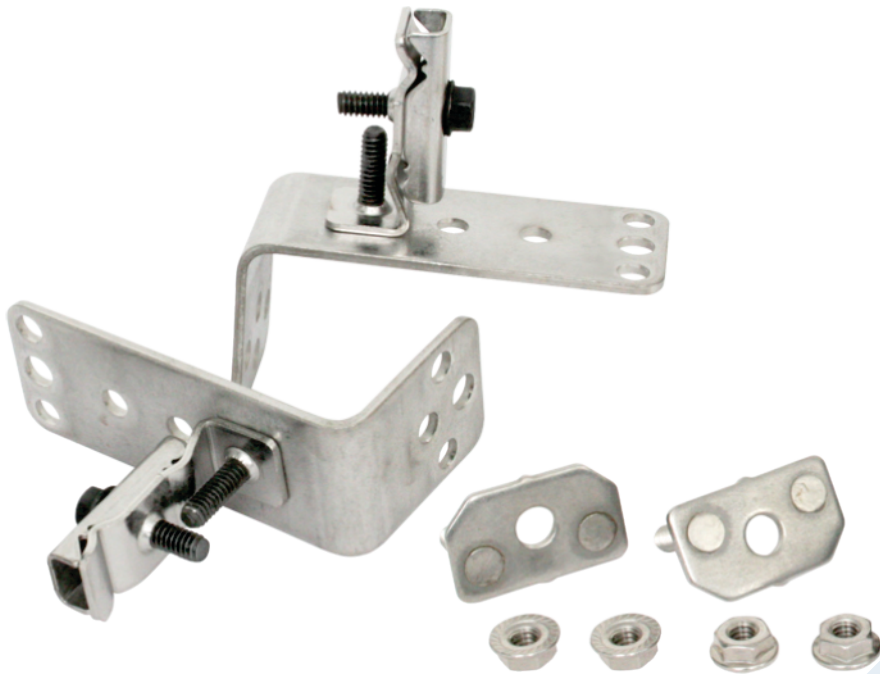

# KIT DE SUJECIÓN AÉREO PARA 2178

CORNING

Kit de sujeción aéreo, contiene un par de herrajes inoxidable para suspender en mensajero las cajas de empalme tipo 2178. Cuenta con distintas perforaciones para balancearla de acuerdo al peso.

## DESCRIPCIÓN

2183UHB

Kit de sujeción aéreo para cierres 2178

**LA FERRETERA DE LAS TELECOMUNICACIONES®**  
Tel. (55)5243-6900, del interior 800-INCOM-00  
telemarketing@incom.mx, www.incom.mx

COTAS EN:

ULTIMA ACTUALIZACIÓN: 2021/11/04