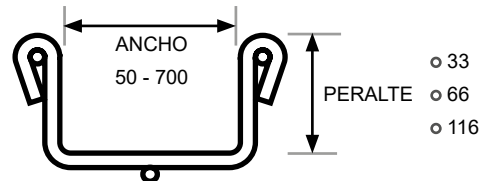

## CHAROLA TIPO MALLA

Charolas fabricadas de acero al carbón; peraltes que van de 33 hasta 166 mm. Acabado electrozincado (EZ) recomendable para interiores.\*