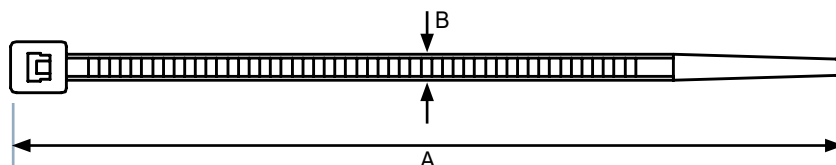

Tuliko

CINTILLOS DE PLÁSTICO

PARA USO INTERIOR

Cincho de plástico (nylon) para uso interior en color natural. Disponibles en diferentes longitudes, altamente resistentes. Bolsa con 100 piezas.

CATÁLOGO	COLOR	DIMENSIONES (mm)		RESISTENCIA	USO
		A	B		
CPT100X25/8	Natural	100	2.5	8 kg	Interior
CPT150X36/18	Natural	150	3.6	18 kg	Interior
CPT200X46/22	Natural	200	4.6	22 kg	Interior
CPT070X1.6/5	Natural	700	1.6	5 kg	Interior

CINTILLOS TIPO BANDERA

Cincho de plástico (nylon) para sujeción e identificación de cables en una sola operación, en la bandera se puede escribir con rotulador; diferentes longitudes. Bolsa con 100 piezas.

CATÁLOGO	COLOR	LONGITUD TOTAL	PLACA	RESISTENCIA
CPFA1002508	Natural	100 mm	25 × 08 mm	8 kg
CPFB1102508	Natural	110 mm	25 × 08 mm	8 kg
CPFC1302028	Natural	130 mm	20 × 28 mm	8 kg
CTBD2001328	Natural	200 mm	13 × 28 mm	8 kg
CPFE1102012	Natural	110 mm	20 × 12 mm	8 kg

CINTILLOS DE PLÁSTICO PARA USO EXTERIOR

Cincho de plástico (nylon) para uso exterior color negro, resistente a rayos UV, a climas extremos y a la humedad. Bolsa con 100 piezas.

CATÁLOGO	COLOR	DIMENSIONES	RESISTENCIA	USO
CPU120X32/18	Negro UV	120 × 3.2 mm	18 kg	Exterior
CPU200X46/22	Negro UV	200 × 4.6 mm	22 kg	Exterior
CPU300X76/55	Negro UV	300 × 7.6 mm	55 kg	Exterior
CPU500X80/60	Negro UV	500 × 8.0 mm	60 kg	Exterior
CPU940X90/80	Negro UV	940 × 9.0 mm	80 kg	Exterior

CINTILLO DE PLÁSTICO REUSABLE

PARA USO EXTERIOR

Cincho de plástico (nylon) para uso exterior color negro, resistente a rayos UV, a climas extremos y a la humedad. Bolsa con 100 piezas.

CATÁLOGO	COLOR	DIMENSIONES	RESISTENCIA	USO
CPUS250X76/22	Negro UV	250 × 7.6 mm	22 kg	Exterior
CPUS300X76/22	Negro UV	300 × 7.6 mm	22 kg	Exterior