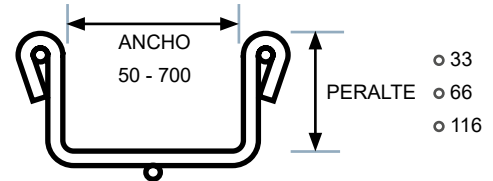

CANALIZACIÓN

CATÁLOGO
INCOM[®]
www.incom.mx

CHAROFIL®

canalización inteligente

- Borde de seguridad tipo gancho.
- Disponibles curvas prefabricadas.
- Resistencia mecánica con doble hilo lateral.

CHAROLA PERALTE 33 MM (EZ)

CATÁLOGO	ANCHO (mm)	CAP. CARGA kg/m APOYO CADA 1.5 m
MG50421EZ	100	26
MG50422EZ	150	31
MG50425EZ	300	59

CHAROLA PERALTE 116 MM (EZ)

CATÁLOGO	ANCHO (mm)	CAP. CARGA kg/m APOYO CADA 1.5 m
MG50443EZ	200	82
MG50445EZ	300	165
MG50446EZ	400	188

CHAROLA TIPO MALLA

Charolas fabricadas de acero al carbón; peraltes que van de 33 hasta 166 mm. Tramo de 3 metros. Acabado electrozincado (EZ) recomendable para interiores.*

CHAROLA PERALTE 66 MM (EZ)

CATÁLOGO	ANCHO (mm)	CAP. CARGA kg/m APOYO CADA 1.5 m
MG50431EZ	100	30
MG50433EZ	200	50
MG50435EZ	300	87