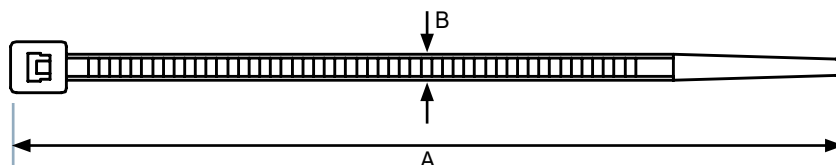

CINTILLOS DE PLÁSTICO

PARA USO INTERIOR

Cincho de plástico (nylon) para uso interior en color natural. Disponibles en diferentes longitudes, altamente resistentes. Bolsa con 100 piezas.

CATÁLOGO	COLOR	DIMENSIONES (mm)		RESISTENCIA	USO
		A	B		
CPT100X25/8	Natural	100	2.5	8 kg	Interior
CPT150X36/18	Natural	150	3.6	18 kg	Interior
CPT200X46/22	Natural	200	4.6	22 kg	Interior
CPT070X1.6/5	Natural	700	1.6	5 kg	Interior

CINTILLOS TIPO BANDERA

Cincho de plástico (nylon) para sujeción e identificación de cables en una sola operación, en la bandera se puede escribir con rotulador; diferentes longitudes. Bolsa con 100 piezas.

CATÁLOGO	COLOR	LONGITUD TOTAL	PLACA	RESISTENCIA
CPFA1002508	Natural	100 mm	25 × 08 mm	8 kg
CPFB1102508	Natural	110 mm	25 × 08 mm	8 kg
CPFC1302028	Natural	130 mm	20 × 28 mm	8 kg
CTBD2001328	Natural	200 mm	13 × 28 mm	22 kg

CINTILLOS DE PLÁSTICO

PARA USO EXTERIOR

Cincho de plástico (nylon) para uso exterior color negro, resistente a rayos UV, a climas extremos y a la humedad. Bolsa con 100 piezas.

CATÁLOGO	COLOR	DIMENSIONES	RESISTENCIA	USO
CPU120X32/18	Negro UV	120 × 3.2 mm	18 kg	Exterior
CPU200X46/22	Negro UV	200 × 4.6 mm	22 kg	Exterior
CPU300X76/55	Negro UV	300 × 7.6 mm	55 kg	Exterior
CPU500X80/60	Negro UV	500 × 8.0 mm	60 kg	Exterior
CPU940X90/80	Negro UV	940 × 9.0 mm	80 kg	Exterior

CINTILLO DE PLÁSTICO REUSABLE

PARA USO EXTERIOR

Cincho de plástico (nylon) para uso exterior color negro, resistente a rayos UV, a climas extremos y a la humedad. Bolsa con 100 piezas.

CATÁLOGO	COLOR	DIMENSIONES	RESISTENCIA	USO
CPUS250X76/22	Negro UV	250 × 7.6 mm	22 kg	Exterior
CPUS300X76/22	Negro UV	300 × 7.6 mm	22 kg.	Exterior