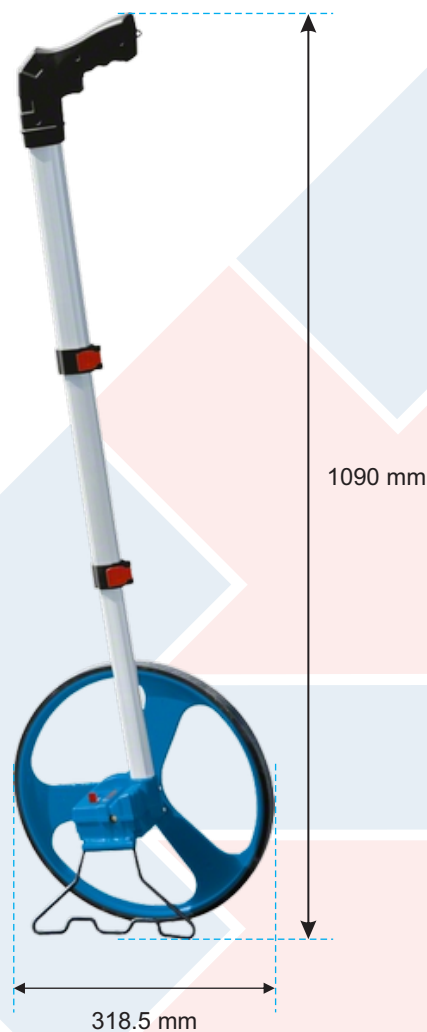

ODÓMETRO SISTEMA MÉTRICO 10 KM

Topómetro 10 KM, rueda 12"

Descripción:

- Empuñadura de pistola ergonómica y modelo ligero de aluminio para un trabajo cómodo.
- Mango telescópico con ajuste de altura continuo para una mayor flexibilidad y comodidad.
- Certificado con PTB.
- Rueda de aluminio moldeado a presión con recubrimiento resistente de goma para su utilización en cualquier superficie.
- Contador preciso en revestimiento de plástico duro
- Incluye: bolsa de protección

CARACTERÍSTICAS:

Diámetro de la rueda	318.5 mm
Valor de medición máximo	9.999.99 m
Circunferencia de la rueda	1 m
Precisión de medición	± 5 mm/m
Peso	1.4 kg

CATÁLOGO

DESCRIPCIÓN

GWM32

Odómetro sistema métrico 10 km, rueda 12"