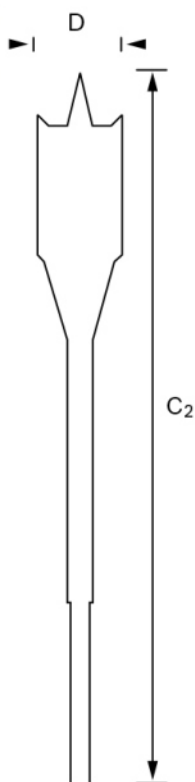

BROCA ESPADA DARE DEVIL

Características:

Ideales para madera.

Taladros extremadamente rápidos y limpios

Excelente relación calidad-precio y precisión de taladrado: la alternativa más económica y rápida a la broca salomónica

Forma de pala para una evacuación rápida de las virutas.

Taladros limpios

nueva geometría de corte para una perforación limpia y precisa.

Innovadora punta autoperforante

para una perforación rápida y precisa con el mínimo esfuerzo.

CATÁLOGO	DIÁMETRO (D) (pulg.)	LONGITUD ÚTIL (C2) (pulg.)
2610017507	1/4	6
2610020205	3/8	6
2610020207	1/2	6
2610020211	3/4	6
2610020215	1	6

LA FERRETERA DE LAS TELECOMUNICACIONES®

Tel. (55)5243-6900, del interior 800-INCOM-00
telemarketing@incom.mx, www.incom.mx