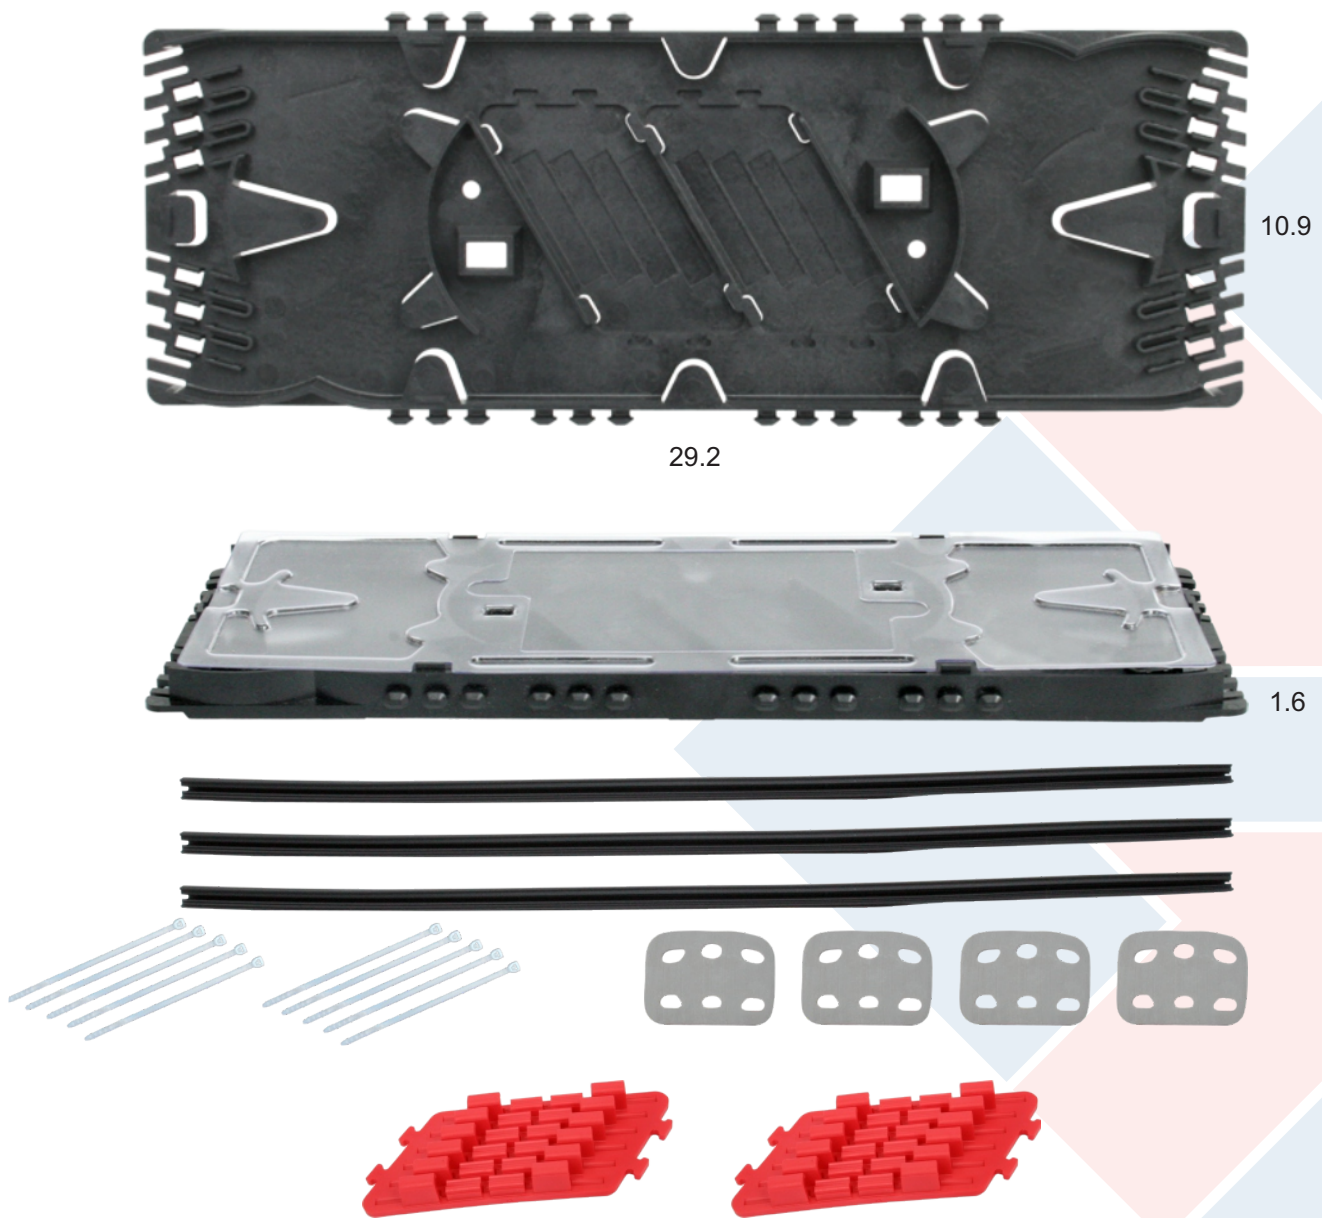

# CHAROLA PARA EMPALME

**3M** CORNING

Charola de plástico color negro, incluye cubierta transparente y tubos de transporte 2520.

Incluye 2 chips 2521F para 12 empalmes de fusión

## DESCRIPCIÓN

252224SF

Charola de 24 empalmes para cierres 2178 con chips

**LA FERRETERA DE LAS TELECOMUNICACIONES®**  
Tel. (55)5243-6900, del interior 800-INCOM-00  
telemarketing@incom.mx, www.incom.mx