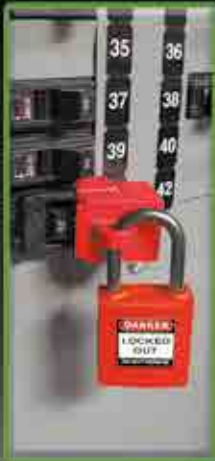

CATÁLOGO **INCOM**[®]

LA FERRETERA DE LAS TELECOMUNICACIONES[®]

BLOQUEO

WWW.INCOM.MX

*Conoce la línea de seguridad industrial **BRADY**

BLOQUEO

ETIQUETADO

MARCAJE

ABSORBENTES

CANDADO DE SEGURIDAD

Candado de seguridad con grillete, cuerpo de plástico color rojo, etiquetas (español, inglés y francés).

CATÁLOGO	DESCRIPCIÓN
99552	Candado grillete 0.25" (1 pza)
51339	Candado grillete 0.25" llaves diferentes (6 pzas)
105890	Candado grillete 0.25" llaves iguales (6 pzas)
118926	Candado grillete 0.20" llaves diferentes (6 pzas)

SISTEMA DE BLOQUEO 4 PATAS

Sistema de bloqueo de válvula de bola 4 patas, fabricado en polipropileno color rojo.

CATÁLOGO	DESCRIPCIÓN
BS07ARD	Bloqueo para válvula de bola 0.5 - 2.5"
BS08ARD	Bloqueo para válvula de bola 2 - 8"